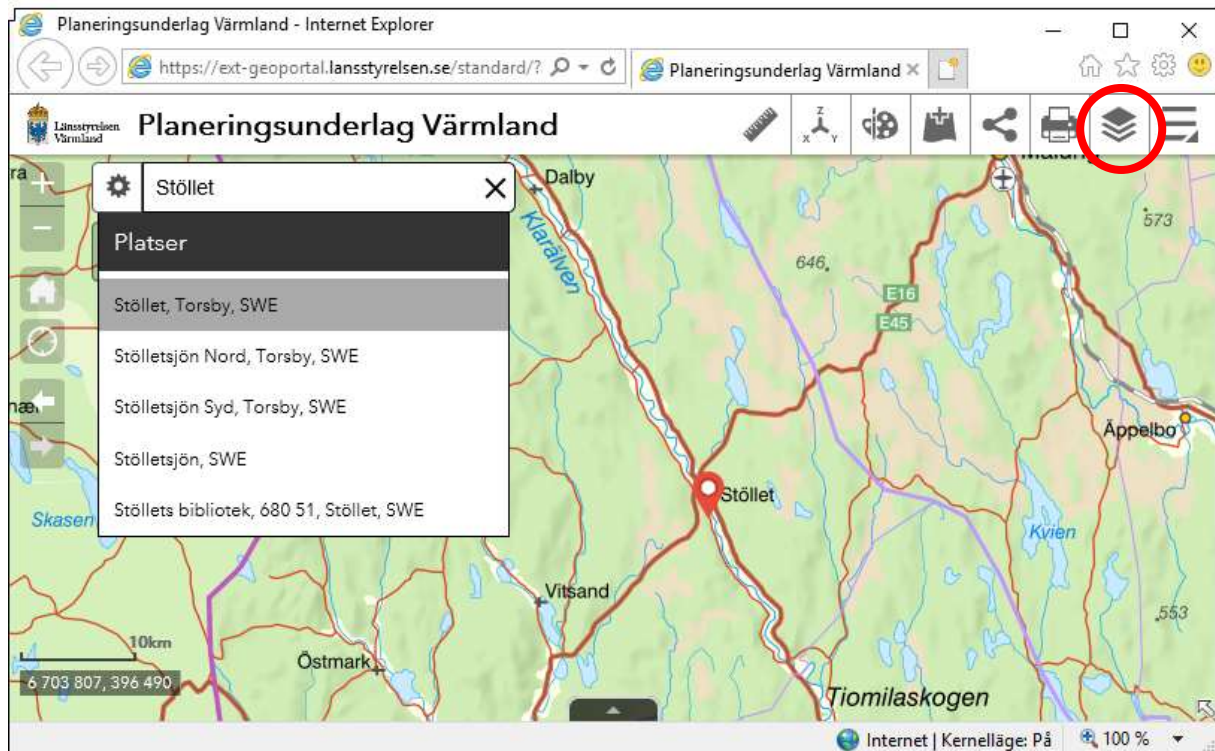

Hitta bland de gamla häradsekonomiska kartbladen i Värmland med hjälp av Länsstyrelsen Värmlands karttjänst

- Zooma in platsen du är intresserad av, eller använd kartans sökfunktion.
- Klicka på knappen "Lagerlista"

- Scrolla ner i lagerlistan och klicka dig vidare till LM Häradsekonomiska kartan.
- Nu kan du zooma in och ut, panorera upp och ner, höger och vänster. Tända o släcka lagret för att jämföra nutid och dåtid.